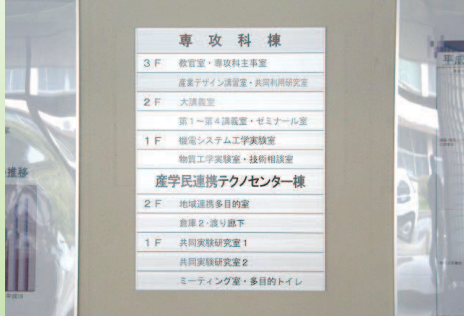

映写兼用ホワイトボード

フック

取り外し可能な大型スクリーン

点字が付いた館内案内板

鋳物製の校章

館内表示板

透明アクリルで加工したサイン

久留米 黒板