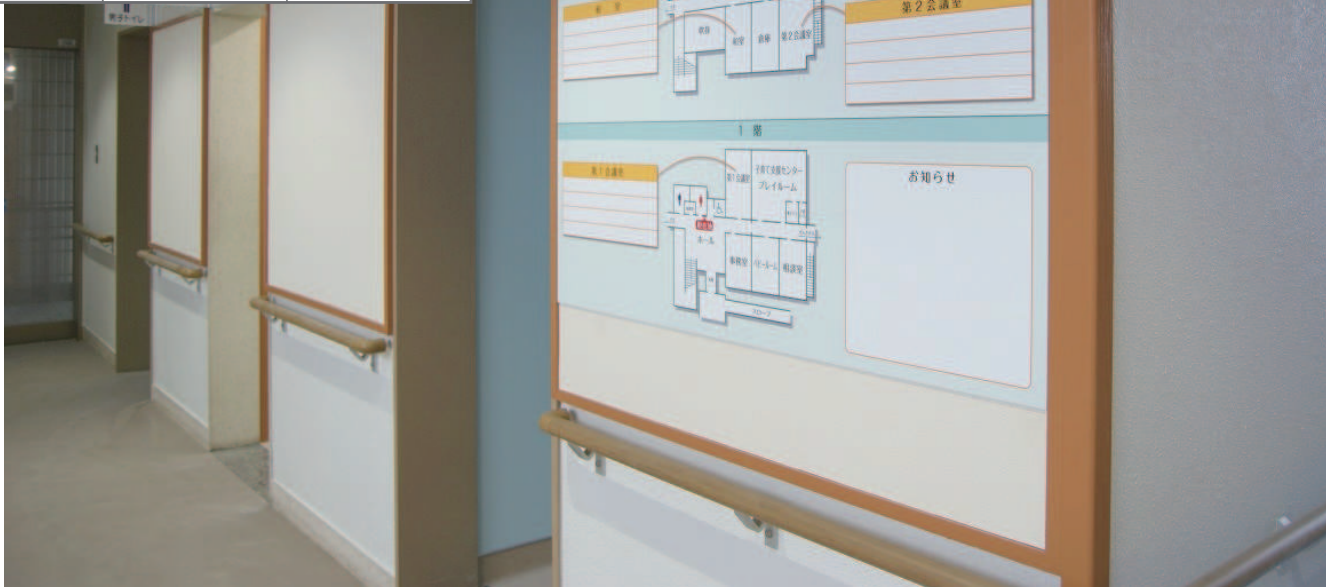

# ラミネート ホワイトボード

フルカラーで製作でき、ホワイトボードと同様の機能を持ったボードです。

ラミネート  
ホワイトボード

## ラミネート ホワイトボード

写真や複雑な図面、小さな文字・線にも対応できます。

	ホーロー ホワイトボード	ラミネート ホワイトボード
表面の 耐久性	○ ホーロー製	△ ホワイトボード専用 ラミネート製
線文字の 耐久性	△ ホワイトボードの 表面に加工	○ ラミネートの 一層下に加工
線文字の 仕様	△ 線：単色インク 文字：カッティングシート	○ 線：フルカラー出力 文字：フルカラー出力
マーカー 消去性	○ 良い	△ 書いて何日も経つと 消えにくくなります