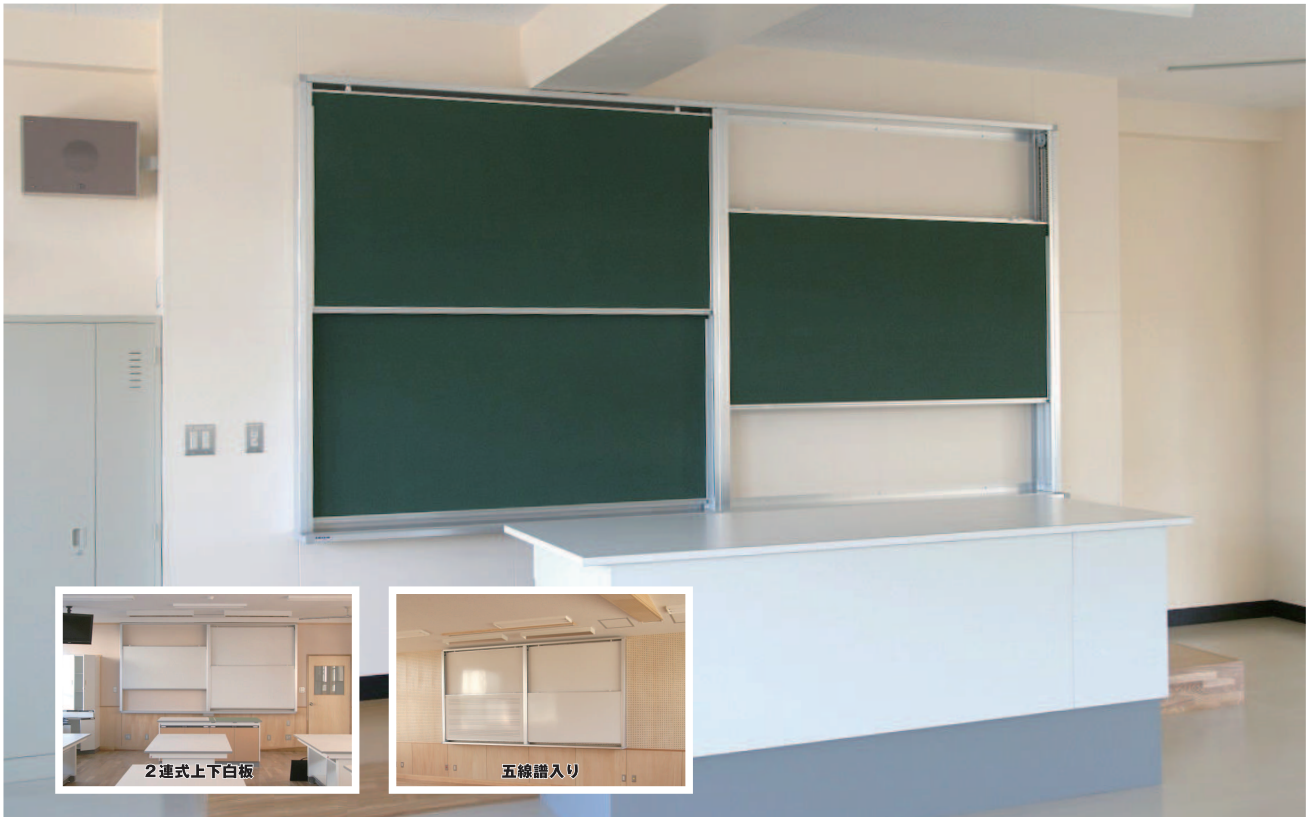

## アルミ枠付スライダー黒板

ご使用される方の身長に合わせて上下し高さが調整できます。バリアフリーにも最適です。

## アルミ枠付固定黒板

一般的な仕様です。背面黒板や月行事などにも使われます。

## アルミ製 上下黒板

壁面スペースを活用出来る大型黒板です。線引を入れ職員室（行事予定表）や音楽室（五線譜）などで活躍します。

2連式上下白板

五線譜入り