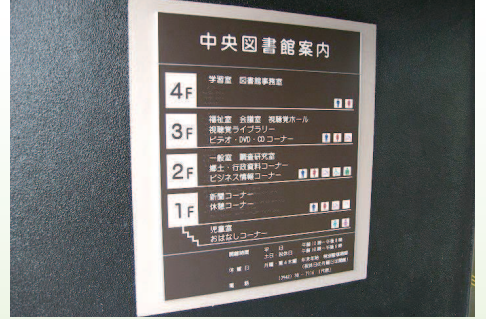

映写兼用ホワイトボード

フック

取り外し可能な大型スクリーン

点字が付いた館内案内板

鋳物製の校章

館内表示板

透明アクリルで加工したサイン

久留米 黒板