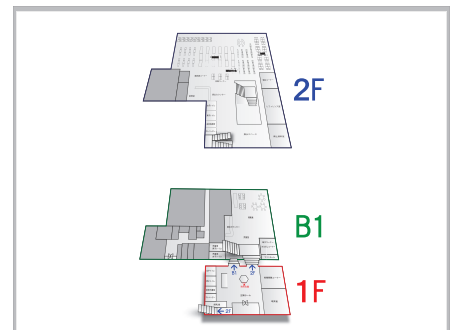

例えば、こんなもの

書き込みができる案内板
フルカラーのホワイトボード

ピクトサイン・室名札

様々な材質、オリジナルデザインにも対応できます。

ABS樹脂製

アクリル製

木製

ステンレス製

アルミ製